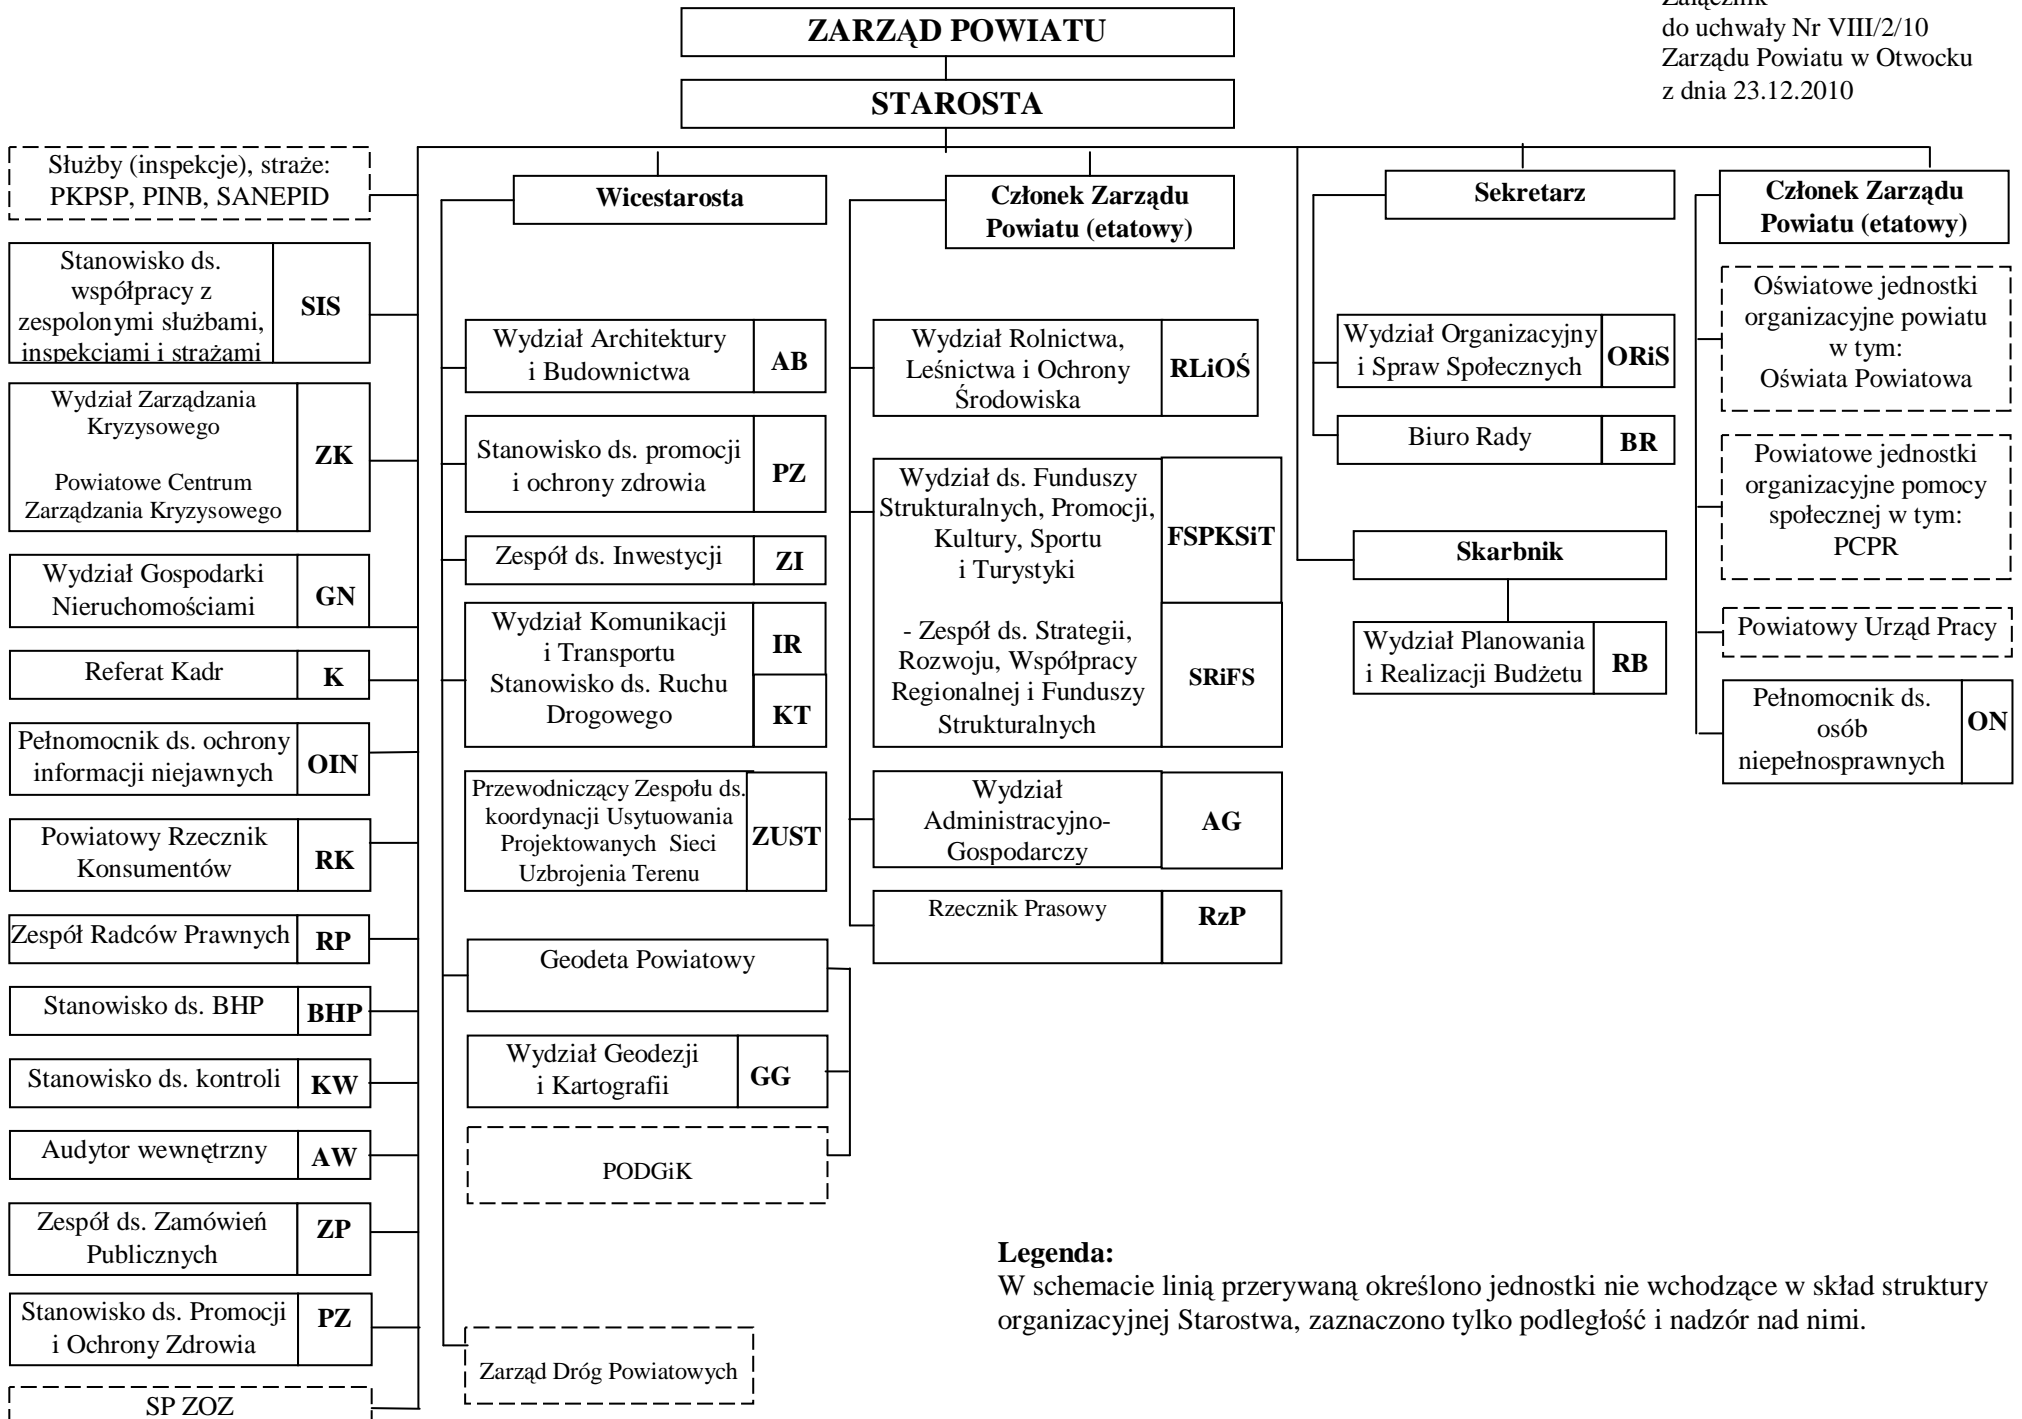

SCHEMAT ORGANIZACYJNY STAROSTWA

Załącznik
do uchwały Nr VIII/2/10
Zarządu Powiatu w Otwocku
z dnia 23.12.2010

Legenda:

W schemacie linią przerywaną określono jednostki nie wchodzące w skład struktury organizacyjnej Starostwa, zaznaczono tylko podległość i nadzór nad nimi.