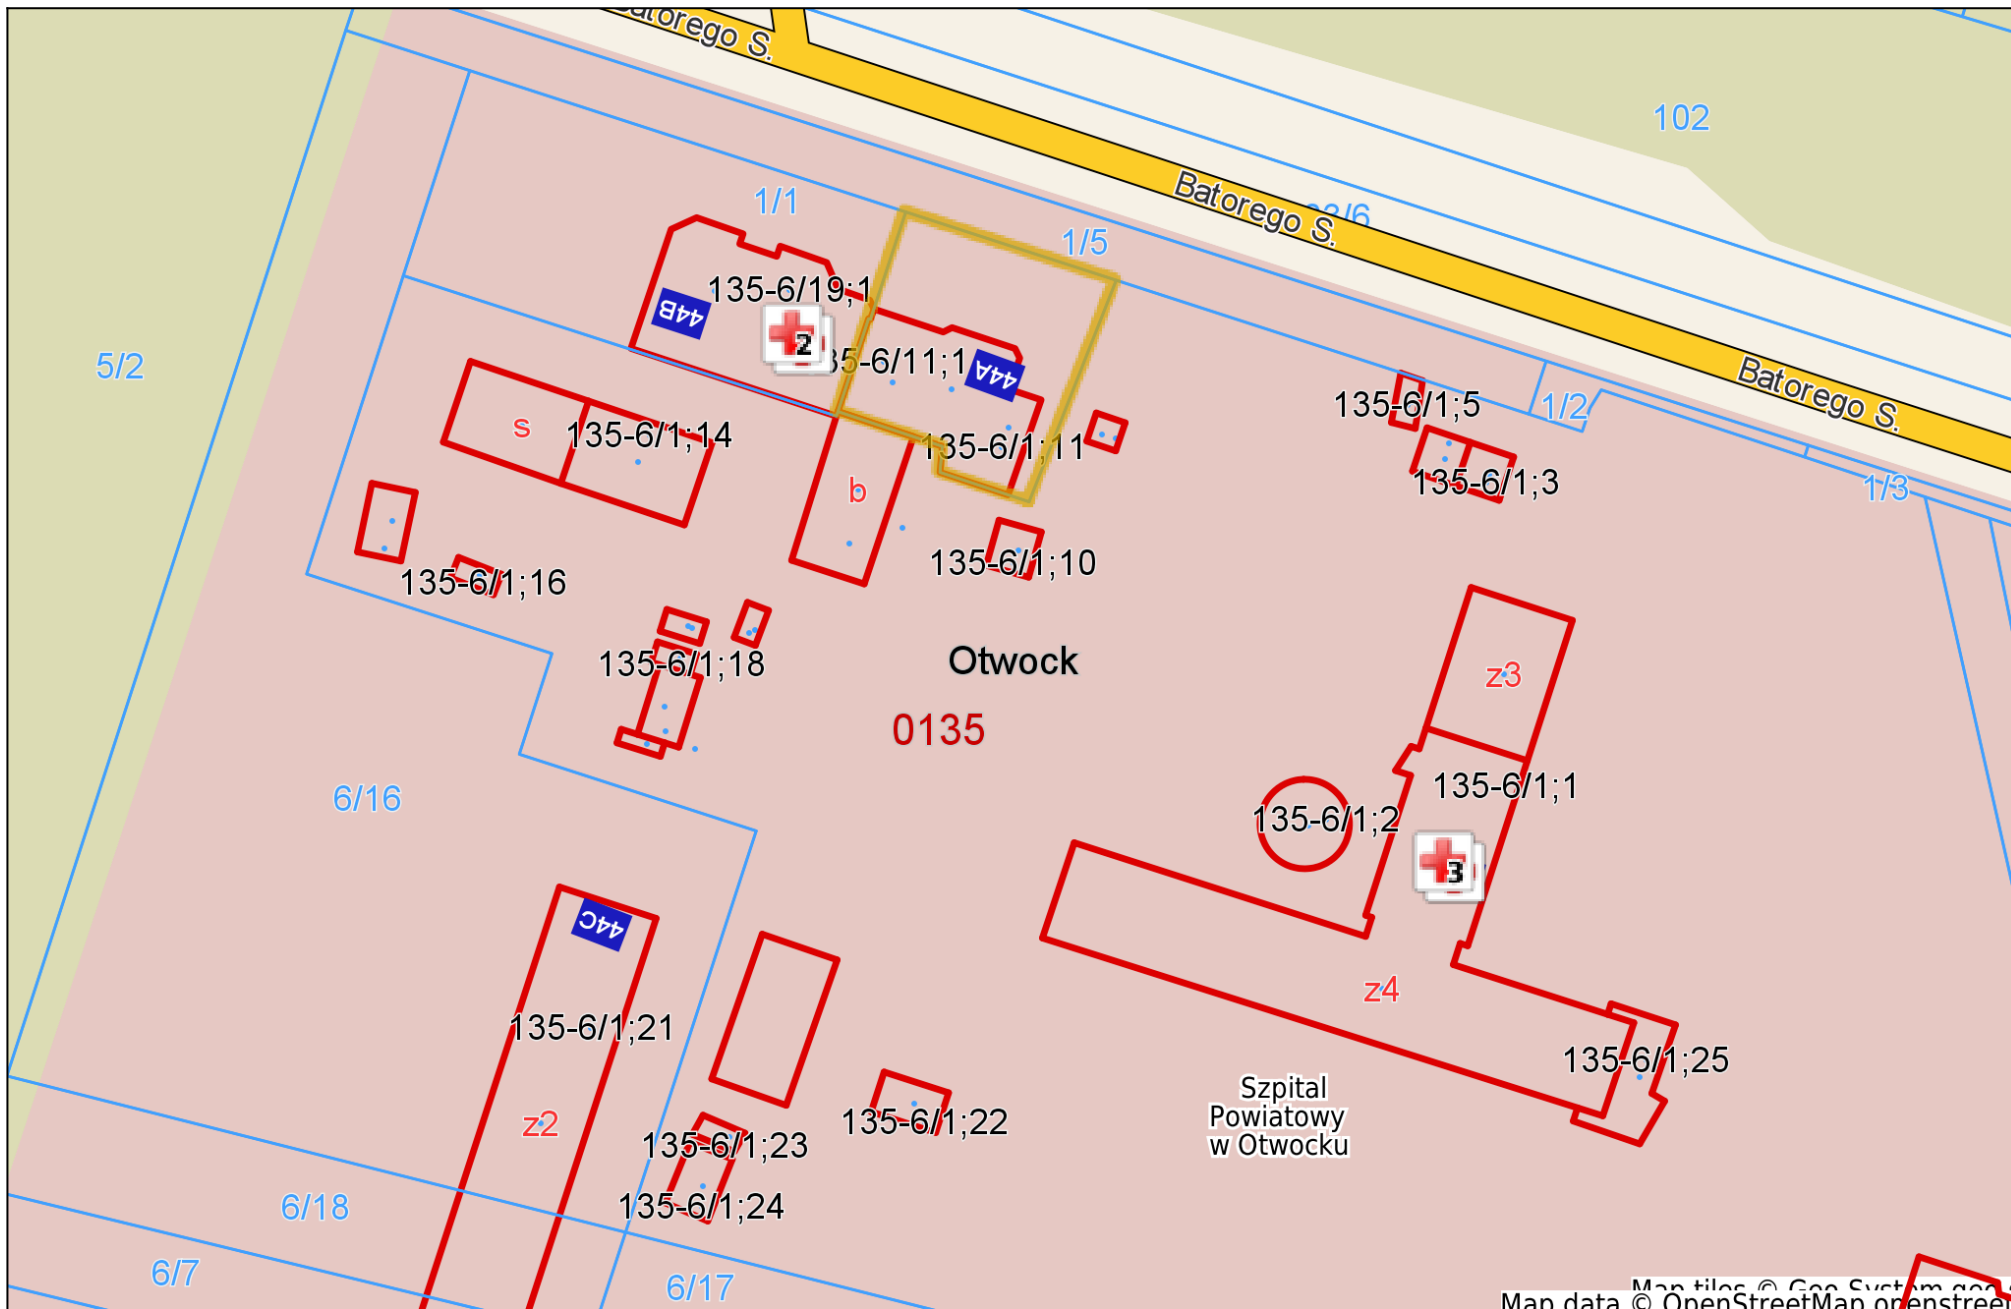

System Informacji Przestrzennej Powiatu Otwockiego

skala 1 : 1000

Map tiles © Geo System 2009
Map data © OpenStreetMap contributors