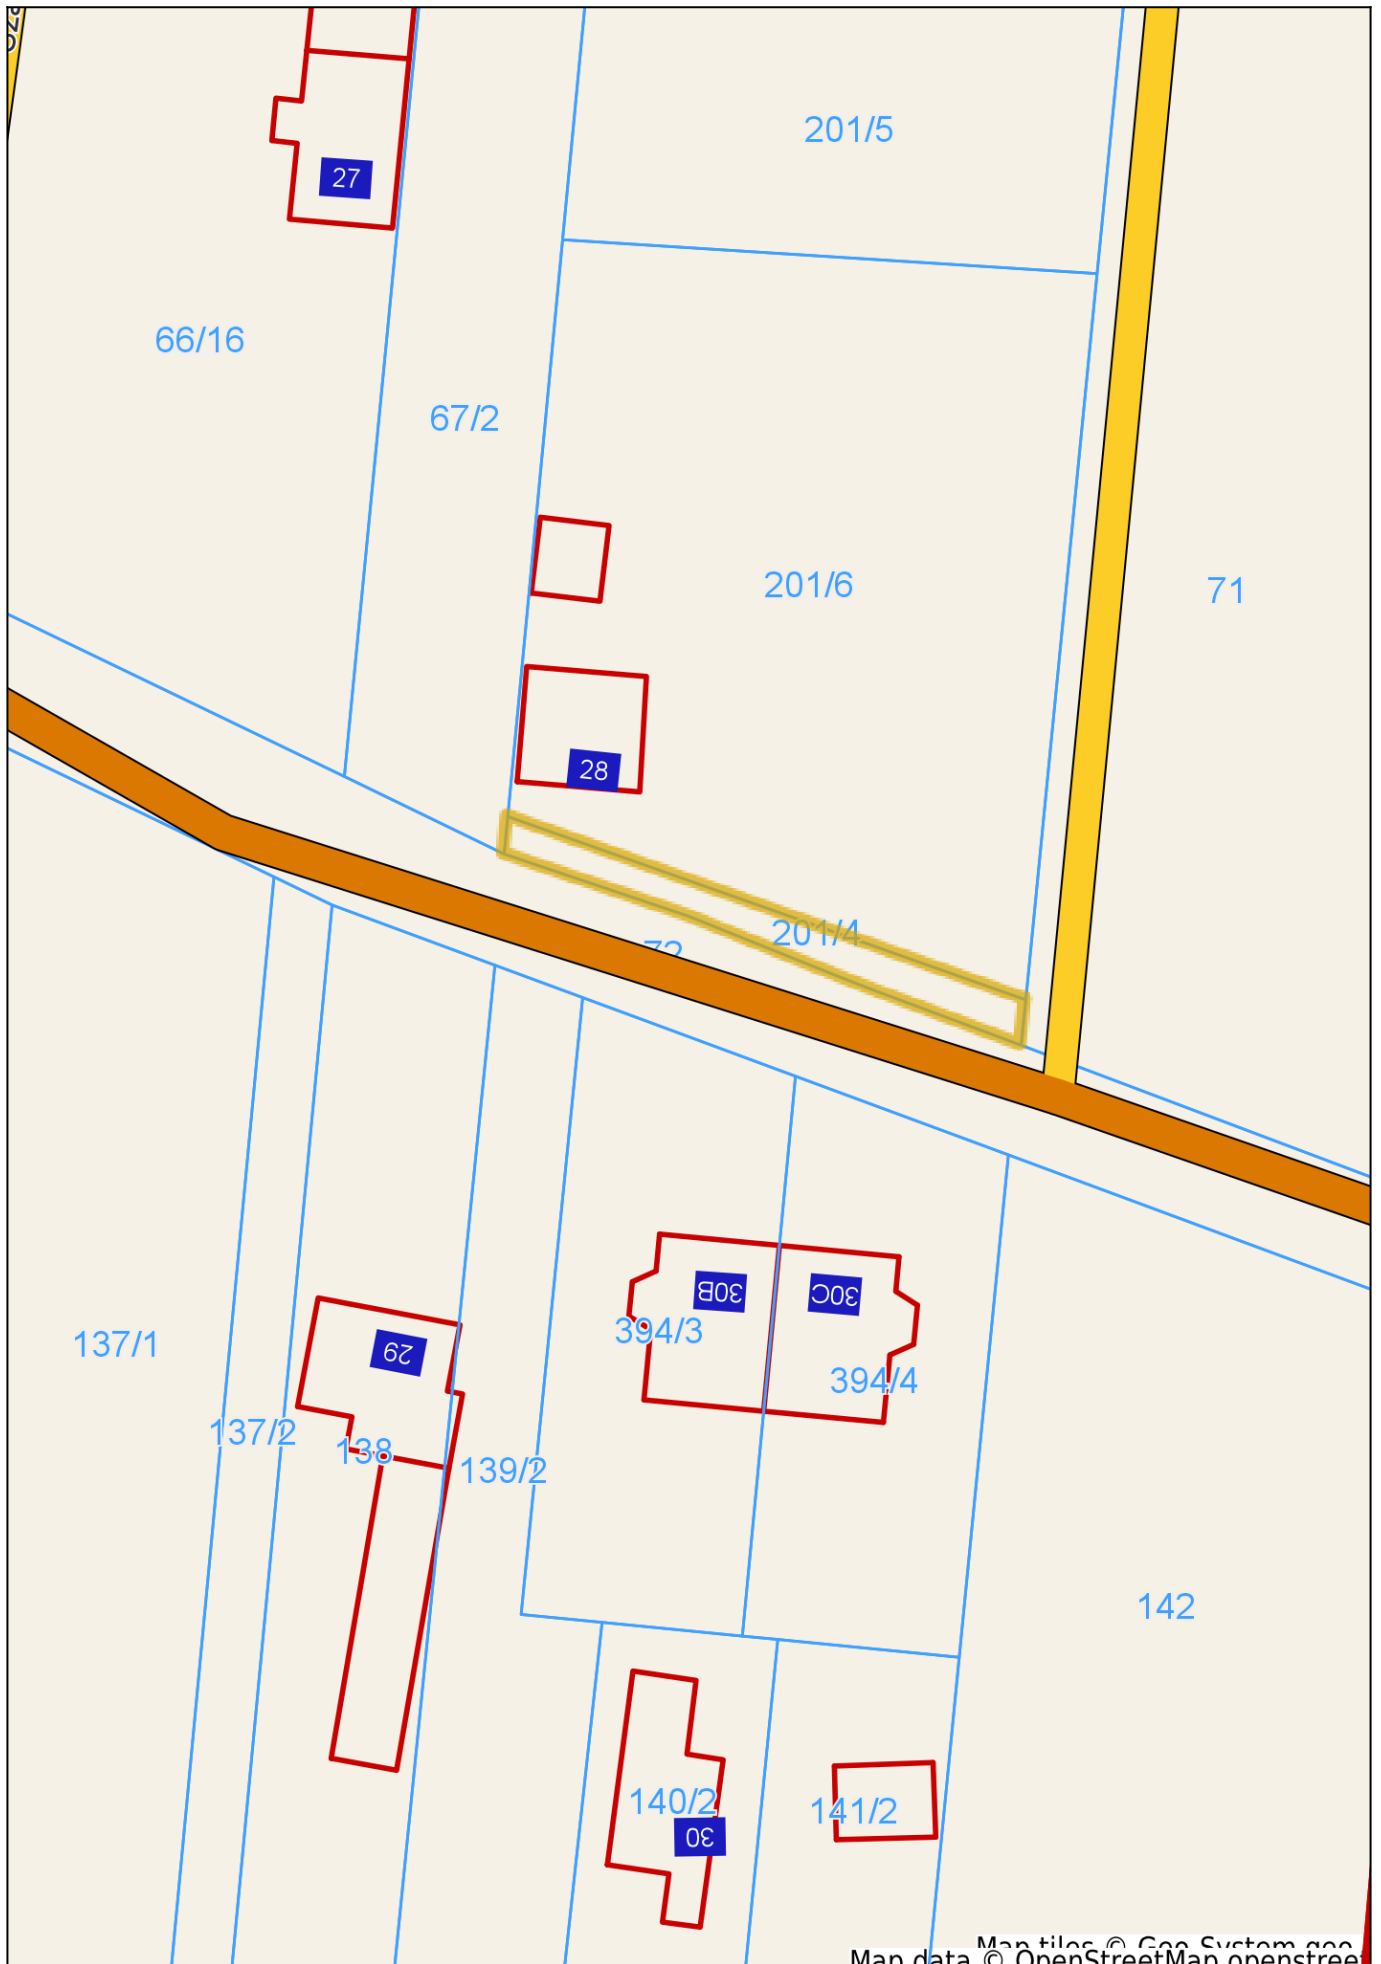

System Informacji Przestrzennej Powiatu Otwockiego

skala 1 : 500

Map tiles © Geo System s.p.a.
Map data © OpenStreetMap contributors